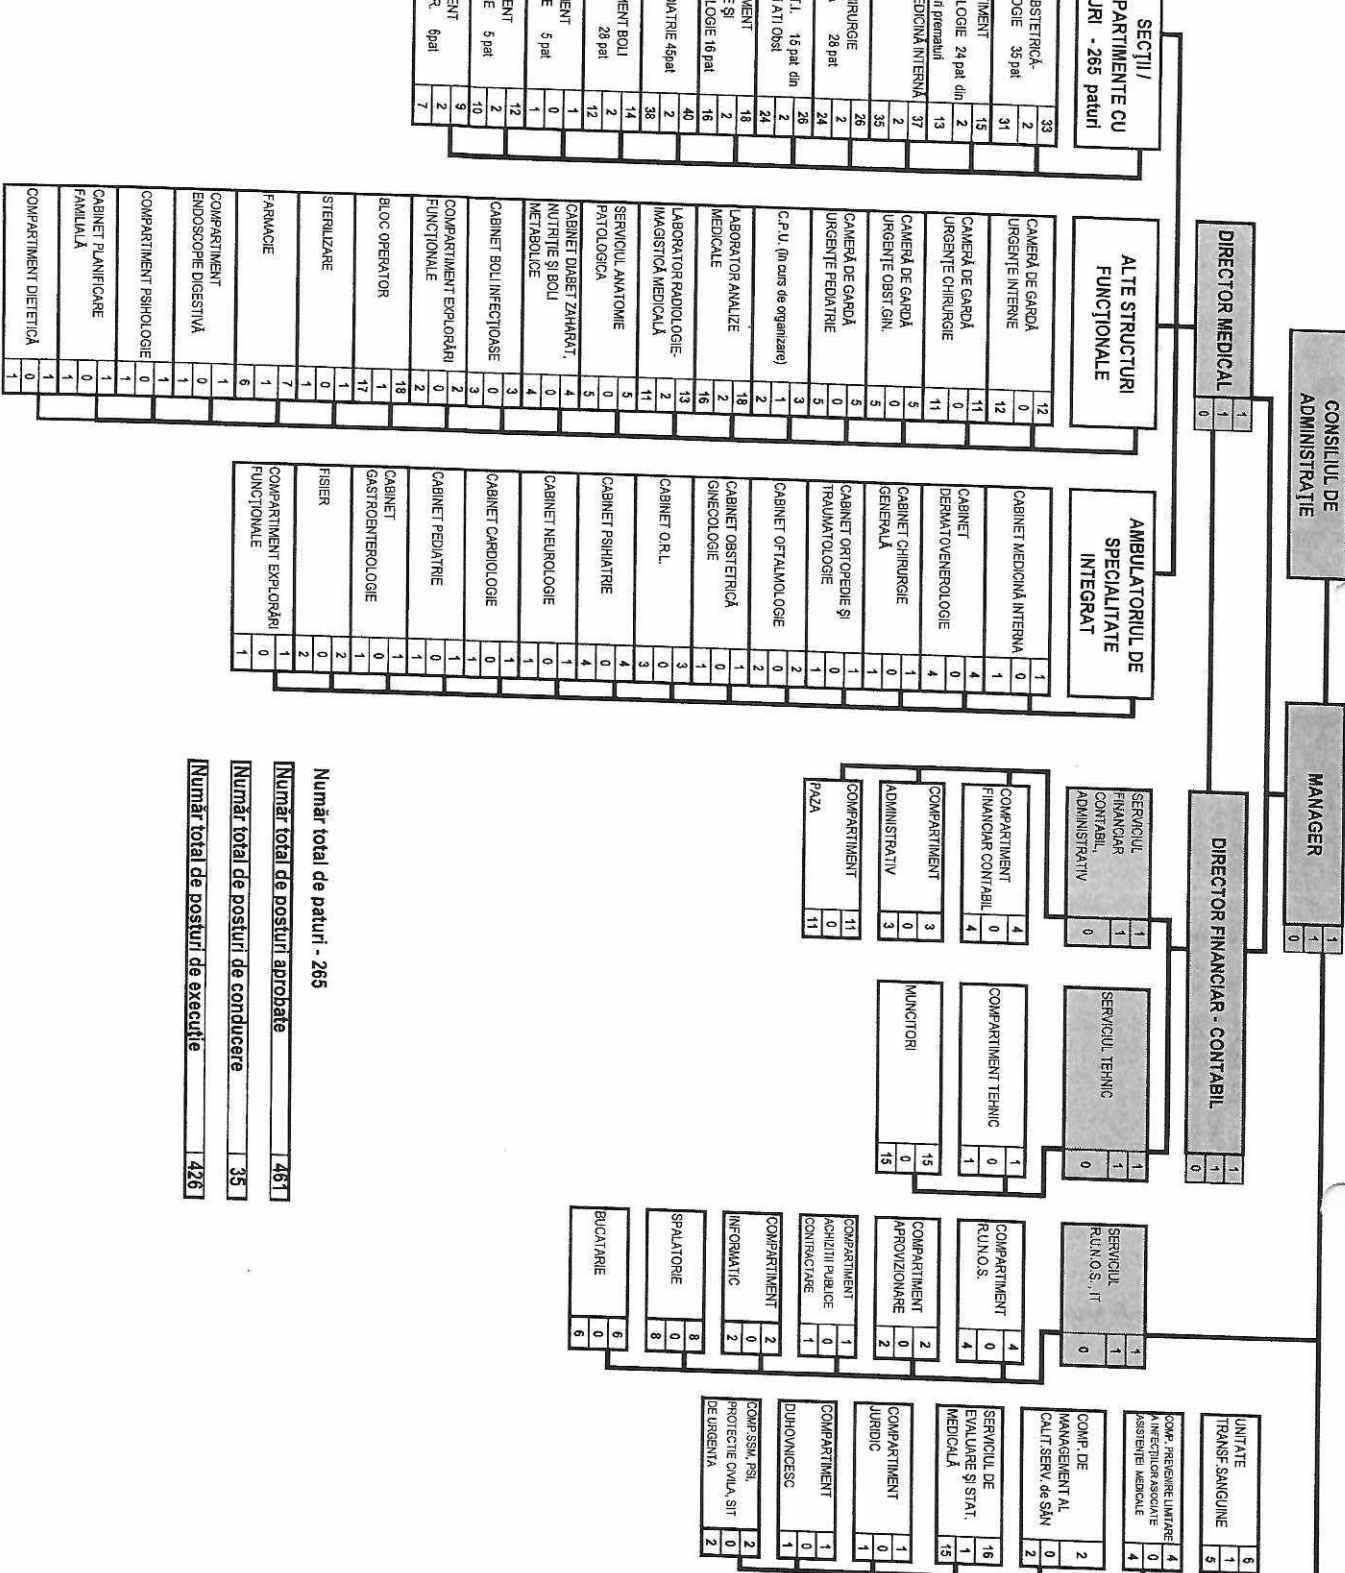

CONFORM CU ORIGINALUL

Număr total de paturi - 265  
 Număr total de posturi aprobate - 461  
 Număr total de posturi de conducere - 35  
 Număr total de posturi de execuție - 426

PREȘEDINȚE, COSTEL FOTEA

SECRETARUL JUDEȚULUI, COCA IONEL